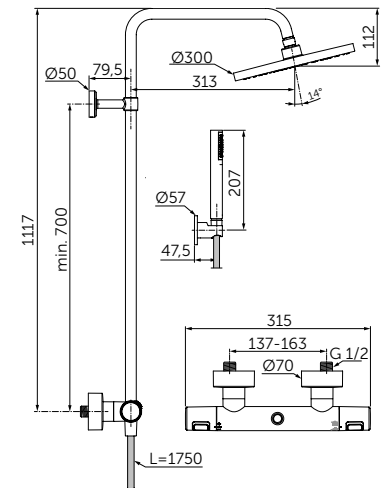

Холодный Корпус

Кнопка Безопасной температуры 40°

Экономия Воды и Энергии

Поворотный держатель Верхнего душа

Легкость Монтажа

Настраиваемая высота при Монтаже

Эко-регулировка Потока

Гибкий шланг IdealFlex

Легкоочищаемые Форсунки