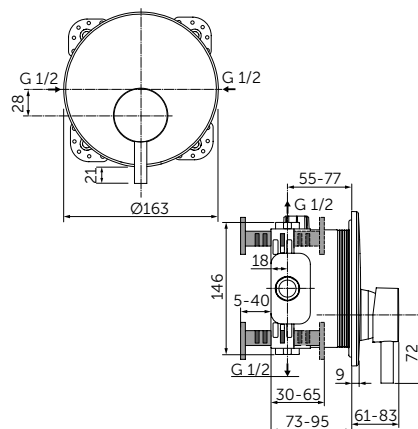

ОПИСАНИЕ	Артикул
Без переключения	A7388XG
- Настенный комплект - Для монтажа с комплектом A1000NU (приобретается дополнительно) - Металлическая рукоятка с индикаторами горячей / холодной воды - Металлическая накладка