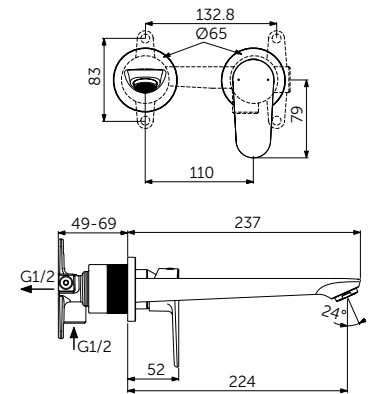

СМЕСИТЕЛЬ ДЛЯ РАКОВИНЫ GRANDE

ОПИСАНИЕ	Артикул
Без донного клапана	BC554XG
С донным клапаном click-clack	BD131XG

- Система монтажа EasyFix®
- Аэратор Slim 5 л/мин
- FirmaFlow® картридж на керамических дисках 28 мм
- Ограничитель температуры
- Гибкая подводка G3/8 PEX
- Зона комфорта: высота 120 мм

ВСТРАИВАЕМЫЙ СМЕСИТЕЛЬ ДЛЯ РАКОВИНЫ (НАСТЕННЫЙ КОМПЛЕКТ)

ОПИСАНИЕ	Артикул
Литой излив 224 мм	BD133XG

- Металлическая накладка
- Металлическая рукоятка с индикаторами горячей / холодной воды
- Аэратор Slim 5 л/мин
- Встраиваемый комплект A1313NU приобретается дополнительно

СМЕСИТЕЛЬ ДЛЯ РАКОВИНЫ GRANDE

ОПИСАНИЕ	Артикул
С металлическим донным клапаном	BC699XG

- Система монтажа EasyFix®
- Аэратор Slim 5 л/мин
- FirmaFlow® картридж на керамических дисках 28 мм
- Ограничитель температуры
- Гибкая подводка G3/8 PEX
- Зона комфорта: высота 120 мм
- Рекомендован только для раковин с переливом

СМЕСИТЕЛЬ ДЛЯ БИДЕ

ОПИСАНИЕ	Артикул
С металлическим донным клапаном	BC705XG

- Система монтажа EasyFix®
- Аэратор на шаровом шарнире 5 л/мин
- FirmaFlow® картридж на керамических дисках 28 мм
- Ограничитель температуры
- Гибкая подводка G3/8 PEX

СМЕСИТЕЛЬ ДЛЯ РАКОВИНЫ GRANDE, РУКОЯТКА СБОКУ

ОПИСАНИЕ	Артикул
Без донного клапана	BC555XG

- Система монтажа EasyFix®
- Аэратор Slim 5 л/мин
- FirmaFlow® картридж на керамических дисках 28 мм
- Ограничитель температуры
- Гибкая подводка G3/8 PEX
- Зона комфорта: высота 159 мм

НАСТЕННЫЙ СМЕСИТЕЛЬ ДЛЯ ДУША

ОПИСАНИЕ	Артикул
Без переключения	BC499XG

- FirmaFlow® картридж на керамических дисках 38 мм
- Ограничитель температуры
- Обратный клапан
- Монтаж на стандартных эксцентриках

СМЕСИТЕЛЬ ДЛЯ РАКОВИНЫ GRANDE, РУКОЯТКА СБОКУ

ОПИСАНИЕ	Артикул
С металлическим донным клапаном	BC703XG