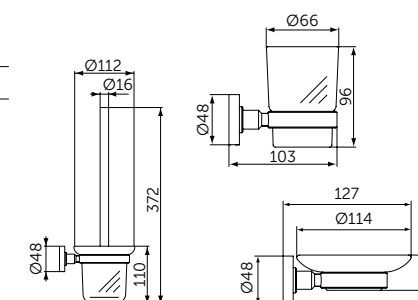

Артикул

A9245XG