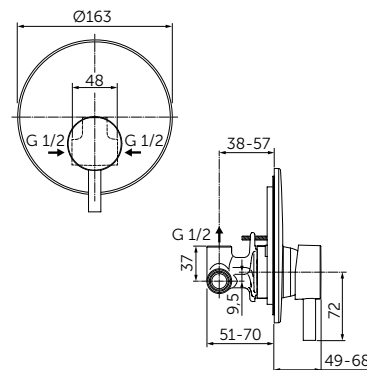

ВСТРАИВАЕМЫЙ СМЕСИТЕЛЬ ДЛЯ ДУША, ПОЛНЫЙ КОМПЛЕКТ

ОПИСАНИЕ	Артикул
Без переключения	A6940XG
<ul style="list-style-type: none"> Встраиваемый и настенный комплекты (полный комплект) Картридж на керамических дисках 47 мм Металлическая рукоятка с индикаторами горячей / холодной воды Металлическая накладка 	