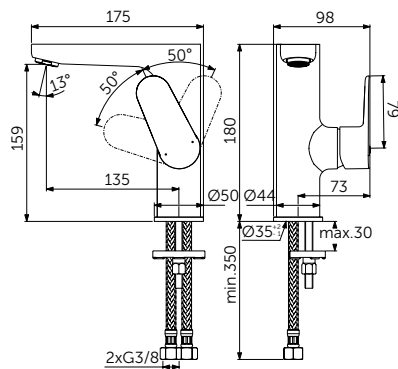

СМЕСИТЕЛЬ ДЛЯ РАКОВИНЫ GRANDE, РУКОЯТКА СБОКУ

ОПИСАНИЕ	Артикул
Без донного клапана	BC555XG

- Система монтажа EasyFix®
- Аэратор Slim 5 л/мин
- FirmaFlow® картридж на керамических дисках 28 мм
- Ограничитель температуры
- Гибкая подводка G3/8 PEX
- Зона комфорта: высота 159 мм