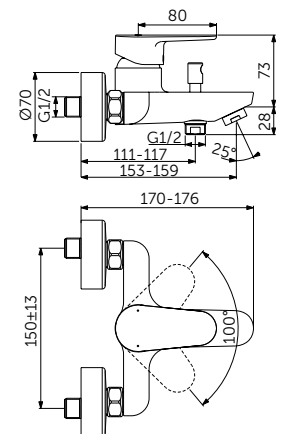

Простой монтаж Easy Fix

Экономия воды

Light-Move

Простой монтаж Easy Fix

Экономия воды

Light-Move