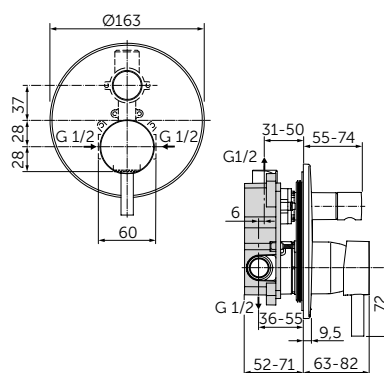

ОПИСАНИЕ	Артикул
С автоматическим переключением ванна/душ	A6939XG
- Встраиваемый и настенный комплекты (полный комплект) - С вытяжным переключателем - Картридж на керамических дисках 47 мм - Металлическая рукоятка с индикаторами горячей / холодной воды - Металлическая накладка