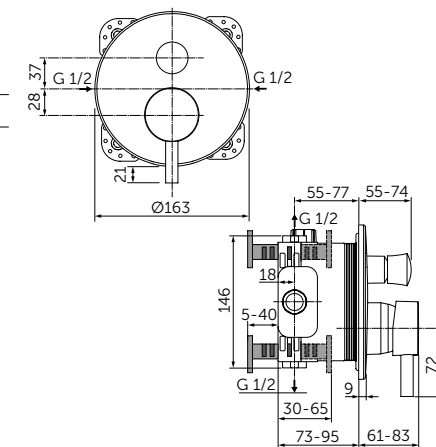

ОПИСАНИЕ	Артикул
С автоматическим переключением ванна/душ	A7389XG
- Настенный комплект - Для монтажа с комплектом A1000NU (приобретается дополнительно) - С вытяжным переключателем - Металлическая рукоятка с индикаторами горячей / холодной воды - Металлическая накладка