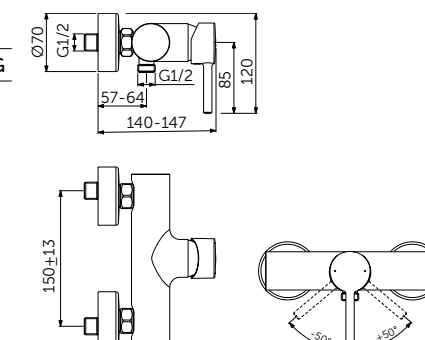

СМЕСИТЕЛЬ ДЛЯ РАКОВИНЫ

ОПИСАНИЕ	Артикул
Без донного клапана	BC268XG
С металлическим донным клапаном click-clack	BC822XG

- Система монтажа EasyFix®
- Скрытый аэратор 5 л/мин
- FirmaFlow® картридж на керамических дисках 28 мм
- Ограничитель температуры
- Гибкая подводка G3/8 PEX
- Зона комфорта: высота 75 мм
- BC822XG рекомендован только для раковин с переливом

ВСТРАИВАЕМЫЙ СМЕСИТЕЛЬ ДЛЯ РАКОВИНЫ (НАСТЕННЫЙ КОМПЛЕКТ)

ОПИСАНИЕ	Артикул
Трубчатый излив 190 мм	A6938XG

- Металлическая накладка
- Металлическая рукоятка с индикаторами горячей / холодной воды
- Скрытый аэратор
- Встраиваемый комплект A1313NU приобретается дополнительно

СМЕСИТЕЛЬ ДЛЯ РАКОВИНЫ

ОПИСАНИЕ	Артикул
С металлическим донным клапаном	BC193XG

- Система монтажа EasyFix®
- Скрытый аэратор 5 л/мин
- FirmaFlow® картридж на керамических дисках 28 мм
- Ограничитель температуры
- Гибкая подводка G3/8 PEX
- Зона комфорта: высота 75 мм
- Рекомендован только для раковин с переливом

СМЕСИТЕЛЬ ДЛЯ БИДЕ

ОПИСАНИЕ	Артикул
С металлическим донным клапаном	BC197XG

- Система монтажа EasyFix®
- Аэратор на шаровом шарнире 5 л/мин
- FirmaFlow® картридж на керамических дисках 28 мм
- Ограничитель температуры
- Гибкая подводка G3/8 PEX

VESSEL СМЕСИТЕЛЬ ДЛЯ РАКОВИНЫ-ЧАШИ

ОПИСАНИЕ	Артикул
Без донного клапана	BC269XG
С металлическим донным клапаном click-clack	BD137XG

- Система монтажа EasyFix®
- Скрытый аэратор 5 л/мин
- FirmaFlow® картридж на керамических дисках 28 мм
- Ограничитель температуры
- С винтовым соединением
- Гибкая подводка G3/8 PEX
- Зона комфорта: высота 250 мм

НАСТЕННЫЙ СМЕСИТЕЛЬ ДЛЯ ДУША

ОПИСАНИЕ	Артикул
Без переключения	BC200XG