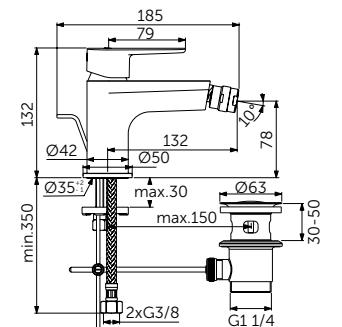

СМЕСИТЕЛЬ ДЛЯ РАКОВИНЫ GRANDE

ОПИСАНИЕ	Артикул
Без донного клапана	BC554XG
С донным клапаном click-clack	BD131XG

- Система монтажа EasyFix®
- Аэратор Slim 5 л/мин
- FirmaFlow® картридж на керамических дисках 28 мм
- Ограничитель температуры
- Гибкая подводка G3/8 PEX
- Зона комфорта: высота 120 мм

ВСТРАИВАЕМЫЙ СМЕСИТЕЛЬ ДЛЯ РАКОВИНЫ (НАСТЕННЫЙ КОМПЛЕКТ)

ОПИСАНИЕ	Артикул
Литой излив 224 мм	BD133XG

- Металлическая накладка
- Металлическая рукоятка с индикаторами горячей / холодной воды
- Аэратор Slim 5 л/мин
- Встраиваемый комплект A1313NU приобретается дополнительно

СМЕСИТЕЛЬ ДЛЯ РАКОВИНЫ GRANDE

ОПИСАНИЕ	Артикул
С металлическим донным клапаном	BC699XG

- Система монтажа EasyFix®
- Аэратор Slim 5 л/мин
- FirmaFlow® картридж на керамических дисках 28 мм
- Ограничитель температуры
- Гибкая подводка G3/8 PEX
- Зона комфорта: высота 120 мм
- Рекомендован только для раковин с переливом

СМЕСИТЕЛЬ ДЛЯ БИДЕ

ОПИСАНИЕ	Артикул
С металлическим донным клапаном	BC705XG

- Система монтажа EasyFix®
- Аэратор на шаровом шарнире 5 л/мин
- FirmaFlow® картридж на керамических дисках 28 мм
- Ограничитель температуры
- Гибкая подводка G3/8 PEX

СМЕСИТЕЛЬ ДЛЯ РАКОВИНЫ GRANDE, РУКОЯТКА СБОКУ

ОПИСАНИЕ	Артикул
Без донного клапана	BC555XG

- Система монтажа EasyFix®
- Аэратор Slim 5 л/мин
- FirmaFlow® картридж на керамических дисках 28 мм
- Ограничитель температуры
- Гибкая подводка G3/8 PEX
- Зона комфорта: высота 159 мм

НАСТЕННЫЙ СМЕСИТЕЛЬ ДЛЯ ДУША

ОПИСАНИЕ	Артикул
Без переключения	BC499XG

- FirmaFlow® картридж на керамических дисках 38 мм
- Ограничитель температуры
- Обратный клапан
- Монтаж на стандартных эксцентриках

СМЕСИТЕЛЬ ДЛЯ РАКОВИНЫ GRANDE, РУКОЯТКА СБОКУ

ОПИСАНИЕ	Артикул
С металлическим донным клапаном	BC703XG