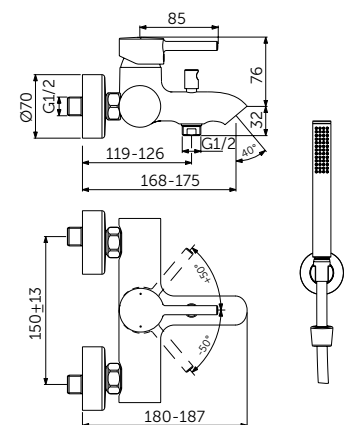

ОПИСАНИЕ	Артикул
С автоматическим переключением ванна/душ	BC270XG
- FirmaFlow® картридж на керамических дисках 38 мм - Ограничитель температуры - Обратный клапан - Скрытый аэратор - Монтаж на стандартных эксцентриках с шумопожигателями - Душевой комплект: 1-функциональная душевая лейка Stick, металлический держатель для лейки, шланг