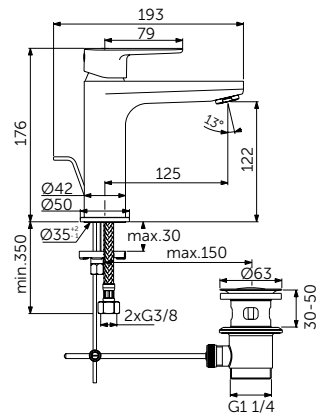

СМЕСИТЕЛЬ ДЛЯ РАКОВИНЫ GRANDE

ОПИСАНИЕ	Артикул
Без донного клапана	BC554XG
С донным клапаном click-clack	BD131XG

- Система монтажа EasyFix®
- Аэратор Slim 5 л/мин
- FirmaFlow® картридж на керамических дисках 28 мм
- Ограничитель температуры
- Гибкая подводка G3/8 PEX
- Зона комфорта: высота 120 мм

ВСТРАИВАЕМЫЙ СМЕСИТЕЛЬ ДЛЯ РАКОВИНЫ (НАСТЕННЫЙ КОМПЛЕКТ)

ОПИСАНИЕ	Артикул
Литой излив 224 мм	BD133XG

- Металлическая накладка
- Металлическая рукоятка с индикаторами горячей / холодной воды
- Аэратор Slim 5 л/мин
- Встраиваемый комплект A1313NU приобретается дополнительно

СМЕСИТЕЛЬ ДЛЯ РАКОВИНЫ GRANDE

ОПИСАНИЕ	Артикул
С металлическим донным клапаном	BC699XG

- Система монтажа EasyFix®
- Аэратор Slim 5 л/мин
- FirmaFlow® картридж на керамических дисках 28 мм
- Ограничитель температуры
- Гибкая подводка G3/8 PEX
- Зона комфорта: высота 120 мм
- Рекомендован только для раковин с переливом

СМЕСИТЕЛЬ ДЛЯ БИДЕ

ОПИСАНИЕ	Артикул
С металлическим донным клапаном	BC705XG

- Система монтажа EasyFix®
- Аэратор на шаровом шарнире 5 л/мин
- FirmaFlow® картридж на керамических дисках 28 мм
- Ограничитель температуры
- Гибкая подводка G3/8 PEX

СМЕСИТЕЛЬ ДЛЯ РАКОВИНЫ GRANDE, РУКОЯТКА СБОКУ

ОПИСАНИЕ	Артикул
Без донного клапана	BC555XG

- Система монтажа EasyFix®
- Аэратор Slim 5 л/мин
- FirmaFlow® картридж на керамических дисках 28 мм
- Ограничитель температуры
- Гибкая подводка G3/8 PEX
- Зона комфорта: высота 159 мм

НАСТЕННЫЙ СМЕСИТЕЛЬ ДЛЯ ДУША

ОПИСАНИЕ	Артикул
Без переключения	BC499XG

- FirmaFlow® картридж на керамических дисках 38 мм
- Ограничитель температуры
- Обратный клапан
- Монтаж на стандартных эксцентриках

СМЕСИТЕЛЬ ДЛЯ РАКОВИНЫ GRANDE, РУКОЯТКА СБОКУ

ОПИСАНИЕ	Артикул
С металлическим донным клапаном	BC703XG