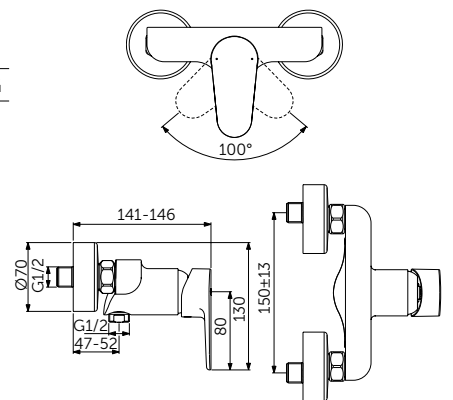

СМЕСИТЕЛЬ ДЛЯ РАКОВИНЫ GRANDE

ОПИСАНИЕ	Артикул
Без донного клапана	BC554XG
С донным клапаном click-clack	BD131XG

- Система монтажа EasyFix®
- Аэратор Slim 5 л/мин
- FirmaFlow® картридж на керамических дисках 28 мм
- Ограничитель температуры
- Гибкая подводка G3/8 PEX
- Зона комфорта: высота 120 мм

ВСТРАИВАЕМЫЙ СМЕСИТЕЛЬ ДЛЯ РАКОВИНЫ (НАСТЕННЫЙ КОМПЛЕКТ)

ОПИСАНИЕ	Артикул
Литой излив 224 мм	BD133XG

- Металлическая накладка
- Металлическая рукоятка с индикаторами горячей / холодной воды
- Аэратор Slim 5 л/мин
- Встраиваемый комплект A1313NU приобретается дополнительно

СМЕСИТЕЛЬ ДЛЯ РАКОВИНЫ GRANDE

ОПИСАНИЕ	Артикул
С металлическим донным клапаном	BC699XG

- Система монтажа EasyFix®
- Аэратор Slim 5 л/мин
- FirmaFlow® картридж на керамических дисках 28 мм
- Ограничитель температуры
- Гибкая подводка G3/8 PEX
- Зона комфорта: высота 120 мм
- Рекомендован только для раковин с переливом

СМЕСИТЕЛЬ ДЛЯ БИДЕ

ОПИСАНИЕ	Артикул
С металлическим донным клапаном	BC705XG

- Система монтажа EasyFix®
- Аэратор на шаровом шарнире 5 л/мин
- FirmaFlow® картридж на керамических дисках 28 мм
- Ограничитель температуры
- Гибкая подводка G3/8 PEX

СМЕСИТЕЛЬ ДЛЯ РАКОВИНЫ GRANDE, РУКОЯТКА СБОКУ

ОПИСАНИЕ	Артикул
Без донного клапана	BC555XG

- Система монтажа EasyFix®
- Аэратор Slim 5 л/мин
- FirmaFlow® картридж на керамических дисках 28 мм
- Ограничитель температуры
- Гибкая подводка G3/8 PEX
- Зона комфорта: высота 159 мм

НАСТЕННЫЙ СМЕСИТЕЛЬ ДЛЯ ДУША

ОПИСАНИЕ	Артикул
Без переключения	BC499XG

- FirmaFlow® картридж на керамических дисках 38 мм
- Ограничитель температуры
- Обратный клапан
- Монтаж на стандартных эксцентриках

СМЕСИТЕЛЬ ДЛЯ РАКОВИНЫ GRANDE, РУКОЯТКА СБОКУ

ОПИСАНИЕ	Артикул
С металлическим донным клапаном	BC703XG