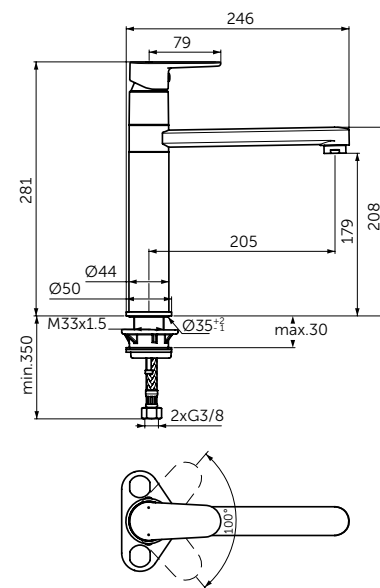

CERAFINE O СМЕСИТЕЛЬ ДЛЯ КУХОННОЙ МОЙКИ

ОПИСАНИЕ

Смеситель для кухонной мойки с трубчатым изливом

Артикул

BC501XG

- Высокий трубчатый излив, поворот на 360°
- Картридж 28 мм Firmaflow®
- Функция HWTC (ограничение максимальной температуры горячей воды)
- Лучшая зона комфорта
- Металлическая рукоятка, индикаторы горячей / холодной воды
- Аэратор Perlator
- Монтаж IS-Fix - крепеж на центральной гайке с уплотнительным кольцом
- Гибкая подводка G3/8"