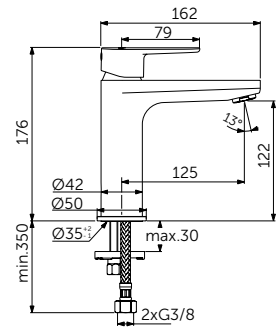

СМЕСИТЕЛЬ ДЛЯ РАКОВИНЫ GRANDE

ОПИСАНИЕ	Артикул
Без донного клапана	BC554XG
С донным клапаном click-clack	BD131XG

- Система монтажа EasyFix®
- Аэратор Slim 5 л/мин
- FirmaFlow® картридж на керамических дисках 28 мм
- Ограничитель температуры
- Гибкая подводка G3/8 PEX
- Зона комфорта: высота 120 мм

ВСТРАИВАЕМЫЙ СМЕСИТЕЛЬ ДЛЯ РАКОВИНЫ (НАСТЕННЫЙ КОМПЛЕКТ)

ОПИСАНИЕ	Артикул
Литой излив 224 мм	BD133XG

- Металлическая накладка
- Металлическая рукоятка с индикаторами горячей / холодной воды
- Аэратор Slim 5 л/мин
- Встраиваемый комплект A1313NU приобретается дополнительно

СМЕСИТЕЛЬ ДЛЯ РАКОВИНЫ GRANDE

ОПИСАНИЕ	Артикул
С металлическим донным клапаном	BC699XG

- Система монтажа EasyFix®
- Аэратор Slim 5 л/мин
- FirmaFlow® картридж на керамических дисках 28 мм
- Ограничитель температуры
- Гибкая подводка G3/8 PEX
- Зона комфорта: высота 120 мм
- Рекомендован только для раковин с переливом

СМЕСИТЕЛЬ ДЛЯ БИДЕ

ОПИСАНИЕ	Артикул
С металлическим донным клапаном	BC705XG

- Система монтажа EasyFix®
- Аэратор на шаровом шарнире 5 л/мин
- FirmaFlow® картридж на керамических дисках 28 мм
- Ограничитель температуры
- Гибкая подводка G3/8 PEX

СМЕСИТЕЛЬ ДЛЯ РАКОВИНЫ GRANDE, РУКОЯТКА СБОКУ

ОПИСАНИЕ	Артикул
Без донного клапана	BC555XG

- Система монтажа EasyFix®
- Аэратор Slim 5 л/мин
- FirmaFlow® картридж на керамических дисках 28 мм
- Ограничитель температуры
- Гибкая подводка G3/8 PEX
- Зона комфорта: высота 159 мм

НАСТЕННЫЙ СМЕСИТЕЛЬ ДЛЯ ДУША

ОПИСАНИЕ	Артикул
Без переключения	BC499XG

- FirmaFlow® картридж на керамических дисках 38 мм
- Ограничитель температуры
- Обратный клапан
- Монтаж на стандартных эксцентриках

СМЕСИТЕЛЬ ДЛЯ РАКОВИНЫ GRANDE, РУКОЯТКА СБОКУ

ОПИСАНИЕ	Артикул
С металлическим донным клапаном	BC703XG