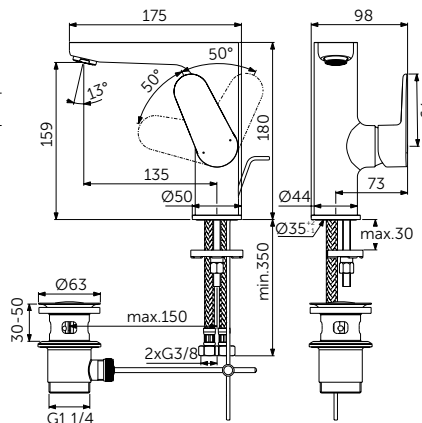

НАСТЕННЫЙ СМЕСИТЕЛЬ ДЛЯ ВАННЫ/ДУША

ОПИСАНИЕ	Артикул
С автоматическим переключением ванна/душ	BC500XG

- FirmaFlow® картридж на керамических дисках 38 мм
- Ограничитель температуры
- Обратный клапан
- Скрытый аэратор
- Монтаж на стандартных эксцентриках